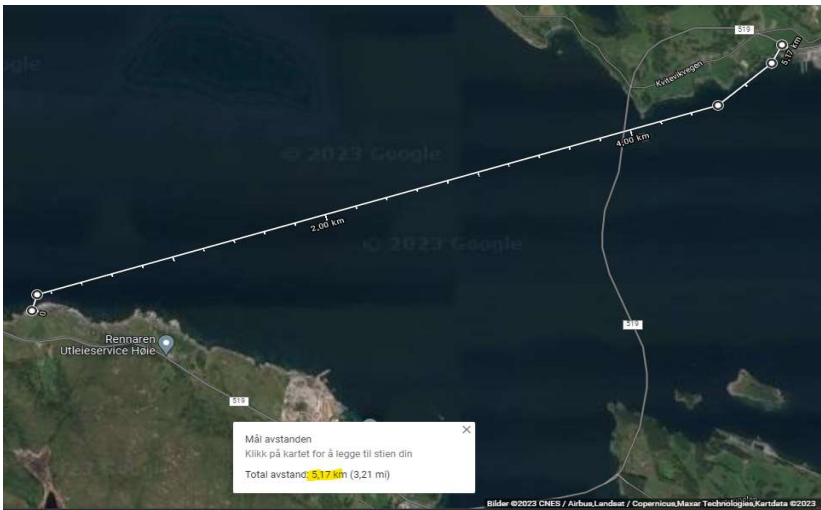

Mål avstanden ✕  
Klikk på kartet for å legge til stien din  
Total avstand: 3,63 km (2,26 mi)

Mål avstanden  
Klikk på kartet for å legge til stien din  
Total avstand: 2,88 km (1,79 mi)

1.0 og 1.4.8 NYTT Rennaren - Kvitevika

1.4 Laksavika - Kvitevika

1.1.A Laksavika - Indre Lastevika

1.6 Laksavika - Føglavika sør