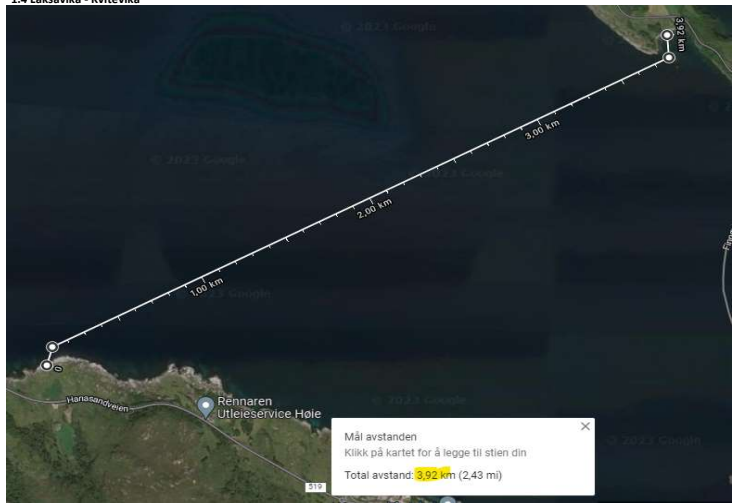

Mål avstanden ✕  
Klikk på kartet for å legge til stien din  
Total avstand: 3,63 km (2,26 mi)

Mål avstanden  
Klikk på kartet for å legge til stien din  
Total avstand: 2,88 km (1,79 mi)

1.0 og 1.4.8 NYTT Rennaren - Kvitevika

1.4 Laksavika - Kvitevika

1.1.A Laksavika - Indre Lastevika

1.6 Laksavika - Føglavika sør