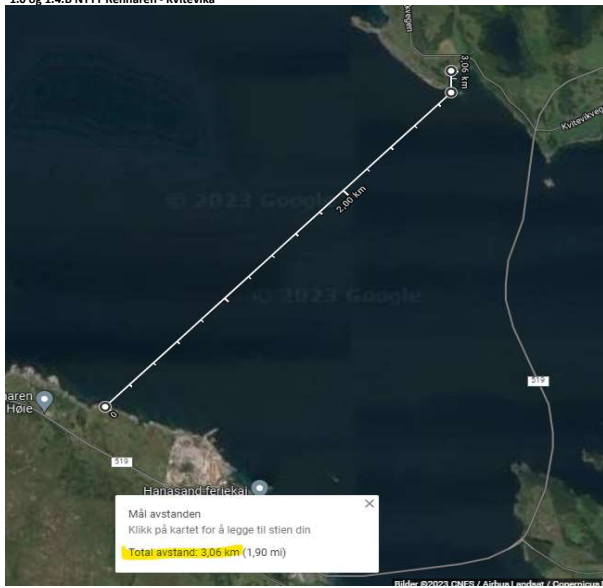

Mål avstanden ✕  
Klikk på kartet for å legge til stien din  
Total avstand: 3,63 km (2,26 mi)

Mål avstanden  
Klikk på kartet for å legge til stien din  
Total avstand: 2,88 km (1,79 mi)

1.0 og 1.4.8 NYTT Rennaren - Kvitevika

1.4 Laksavika - Kvitevika

1.1.A Laksavika - Indre Lastevika

1.6 Laksavika - Føglavika sør